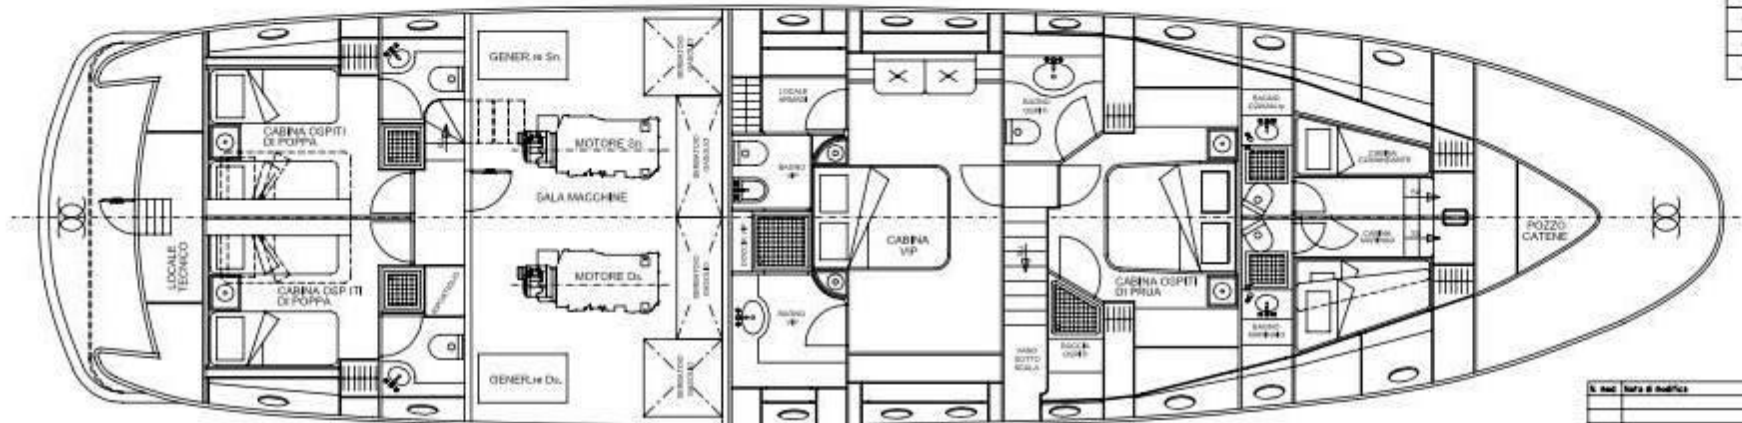

GIANETTI 85

SPECIFICATIONS

Builder	Gianetti
Model	85 Navetta
Year	2004
LOA	25,5m
Beam	6,5m
Hull Material	Fibreglass
Engines	2 x 1015hp CAT
Generators	2 x 17.5kw Onan
Speed	14 knots / max 17 knots
Fuel Capacity	2000lt
Fresh Water	2000lt
ASKING PRICE:	€1,280,000 VAT PAID

ACCOMODATION

Owner: main deck
1 x queen-size bed cabin with bathroom and shower.
Guest: lower deck
All equiped with ensuite facilities:
2 x double VIP cabins
2 x twin cabins
Crew:
2 x twin cabins
1 x headroom

best boat

PIANTA SOPRA P. COPERTA

PIANTA SOTTO P. COPERTA

GIANETTI NAVETTA 24 - CARATTERISTICHE PRINCIPALI	
- LUNGHEZZA FUORI TUTTO -	M. 25,10
- LUNGHEZZA AL GALLEGGIAMENTO -	M. 21,15
- LARGHEZZA MASSIMA -	M. 6,40
- IMMERSIONE A PIENO CARICO -	M. 1,90
- PESO A SECCO -	Kg. 80000
- PESO A PIENO CARICO -	Kg. 84500
- POTENZA APPLICATA -	Cv. 1015 X 2
- CAPACITÀ SERBATOIO ACQUA -	LL. 2000
- CAPACITÀ SERBATOIO GASOLIO -	LL. 9200
- CAPACITÀ CASSE STRUTTI GASOLIO -	LL. 12000
- QUANTITÀ CARBURANTE TOTALE -	Kg. 18000
- MASSIMO CARICO TRASPORTABILE -	Kg. 3000
- PERSONE IMBARCABILI MAX. -	N. 20
- AUTONOMIA MAX a 10 NODI -	Ngt. 3000