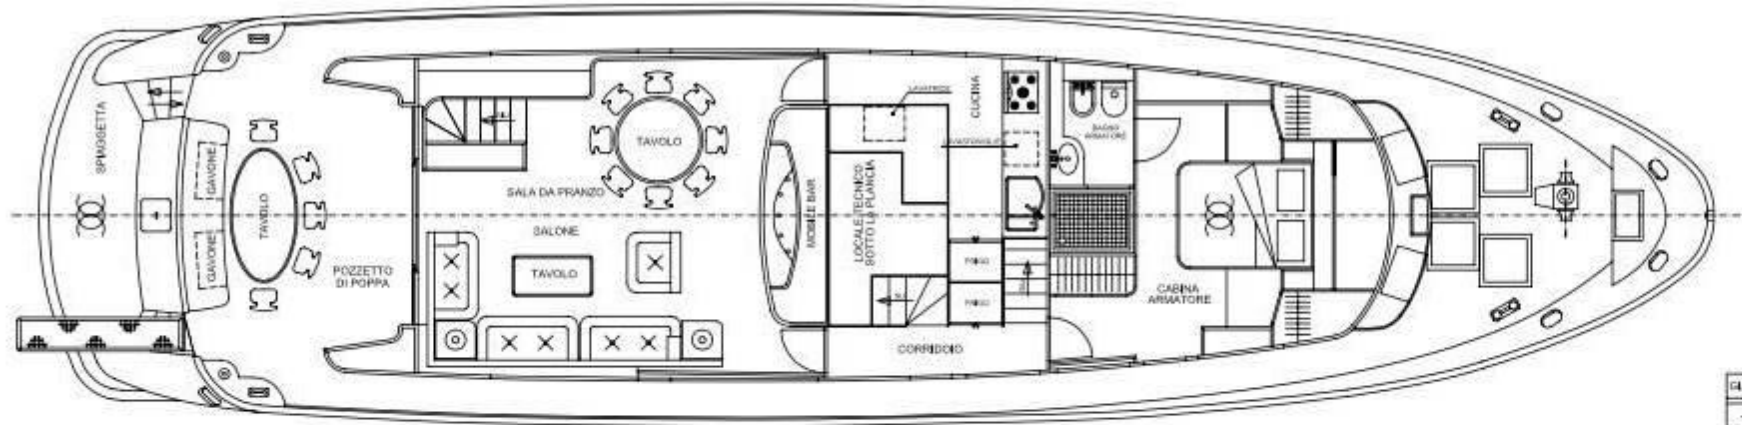

GIANETTI 85

SPECIFICATIONS

Builder	Gianetti
Model	85 Navetta
Year	2004
LOA	25,5m
Beam	6,5m
Hull Material	Fibreglass
Engines	2 x 1015hp CAT
Generators	2 x 17.5kw Onan
Speed	14 knots / max 17 knots
Fuel Capacity	2000lt
Fresh Water	2000lt
ASKING PRICE:	€1,280,000 VAT PAID

ACCOMODATION

Owner: main deck
1 x queen-size bed cabin with bathroom and shower.
Guest: lower deck
All equiped with ensuite facilities:
2 x double VIP cabins
2 x twin cabins
Crew:
2 x twin cabins
1 x headroom

best boat

PIANTA SOPRA P. COPERTA

PIANTA SOTTO P. COPERTA

GIANETTI NAVETTA 24 - CARATTERISTICHE PRINCIPALI	
- LUNGHEZZA FUORI TUTTO -	M. 25,10
- LUNGHEZZA AL GALLEGGIAMENTO -	M. 21,15
- LARGHEZZA MASSIMA -	M. 6,40
- IMMERSIONE A PIENO CARICO -	M. 1,90
- PESO A SECCO -	Kg. 80000
- PESO A PIENO CARICO -	Kg. 84500
- POTENZA APPLICATA -	Cv. 1015 X 2
- CAPACITÀ SERBATOIO ACQUA -	LL. 2000
- CAPACITÀ SERBATOIO GASOLIO -	LL. 9200
- CAPACITÀ CASSE STRUTTI GASOLIO -	LL. 12000
- QUANTITÀ CARBURANTE TOTALE -	Kg. 18000
- MASSIMO CARICO TRASPORTABILE -	Kg. 3000
- PERSONE IMBARCABILI MAX. -	N. 20
- AUTONOMIA MAX a 10 NODI -	Ngt. 3000